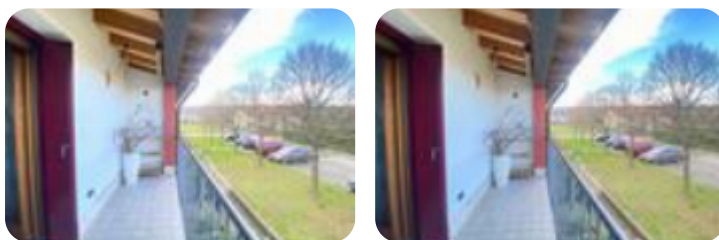

Rif.: 61038075

€ 155.000

Bilocale in vendita

Volpago Del Montello, Via Don Sante Brusa - Venegazzù

Tipologia:	appartamenti
Superficie:	mq 75 ca.
Locali:	2
Sottotipologia:	2 locali
Spese Annue:	€ 250
Bagni:	1
Terrazzi:	1
Box:	1

Classe energetica: E

NOSTRA ESCLUSIVA DI VENDITA//// VOLPAGO DEL MONTELLO, Frazione VENEGAZZU'Siamo lieti di proporvi in vendita un grazioso duplex suddiviso in due piani fuori terra edificato nel 2005.L'immobile in questione è situato in una zona comoda a tutti i servizi di prima necessità, a 5 minuti da Montebelluna.L'appartamento al piano terreno dispone della zona giorno composta da cucina e soggiorno in openspace e due scoperti privati posti sui lati opposti.Grazie a delle scale interne si può accedere al piano primo che è composto da un bagno dotato di box doccia, un'ampia camera matrimoniale con travato a vista servita da un ampio terrazzo di circa 8 mq.Grazie a delle scale interne si può accedere direttamente al garage doppio interrato, preceduto da una zona lavanderia.Per ulteriori informazioni contattateci in Agenzia e seguitemi anche su Instagram, e cliccando mi piace sulla pagina Facebook Gruppo Tecnocasa Montebelluna Duomo e Centro.Scaricate gratuitamente l'app Tecnocasa sul vostro smartphone e sarete sempre aggiornati sulle nostre proposte di vendita.