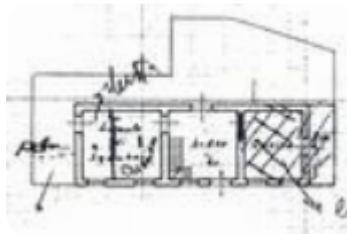

Rif.: 61220544

€ 30.000

Rustico in vendita

Crocetta Del Montello, Via L. Pontello

Tipologia:	rustici / cascine / case
Superficie:	mq 120 ca.
Locali:	5
Sottotipologia:	rustico
Spese Annue:	€ 0

Classe energetica:

CROCETTA DEL MONTELLO. Proponiamo in vendita rustico semi indipendente degli anni '40 completamente da ristrutturare, sviluppato su due livelli per un totale di circa 105 mq calpestabili. L'immobile era originariamente utilizzato come due mini appartamenti separati, offrendo così interessanti possibilità di ridistribuzione degli spazi e personalizzazione secondo le proprie esigenze. Completa la proprietà un giardino privato di circa 60 mq. Si precisa che l'immobile attualmente non è accessibile internamente. Le fotografie pubblicate rappresentano complessivamente tutte e tre le unità abitative in vendita, per un valore totale di € 110.000,00. Per individuare correttamente la disposizione interna e gli spazi relativi alla singola unità, si invita a fare riferimento alle planimetrie caricate. Per ulteriori informazioni contattateci in Agenzia e seguiteci anche su Instagram, e cliccando mi piace sulla pagina Facebook Gruppo Tecnocasa Montebelluna Duomo e Centro. Scaricate gratuitamente l'app Tecnocasa sul vostro smartphone e sarete sempre aggiornati sulle nostre proposte di vendita.

Mappa

Scopri

Punta qui il tuo smartphone