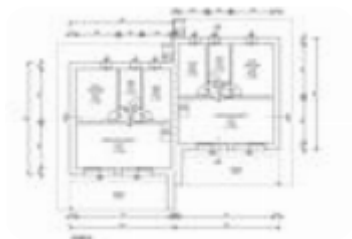

Rif.: 61233288

€ 180.000

Porzione di bifamiliare in vendita
 Spresiano, Via Dante Alighieri

Tipologia:	ville
Superficie:	mq 80 ca.
Locali:	3
Sottotipologia:	porzione di bifamiliare
Bagni:	1
Posti auto:	1

Classe energetica: A4

NUOVA COSTRUZIONE – PORZIONE DI BIFAMILIARE CON GIARDINO PRIVATO In zona residenziale tranquilla e ben servita, proponiamo in vendita una porzione di bifamiliare di nuova costruzione (anno 2026), situata lungo una strada chiusa che garantisce privacy e ridotto traffico veicolare. L'immobile è disponibile in due soluzioni: Nello stato attuale non ultimato (stato grezzo avanzato), ideale per chi desidera personalizzare finiture e dettagli interni secondo il proprio gusto e le proprie esigenze, a €180.000,00. A immobile completamente ultimato modalità "chiavi in mano", comprensiva di pavimentazioni e finiture interne, impianto di riscaldamento a pavimento, impianto di condizionamento e impianto fotovoltaico, a €250.000,00. L'immobile si sviluppa su una superficie di 70 mq calpestabili (80 mq commerciali) ed è composto da due camere da letto e un bagno finestrato con porta finestra, che garantisce luminosità e comfort agli ambienti. Completa la proprietà un ampio giardino di 200 mq, ideale per momenti di relax all'aperto, oltre a un posto auto interno alla proprietà. La costruzione è moderna, realizzata nell'anno 2026, con soluzioni abitative attuali e funzionali [...]