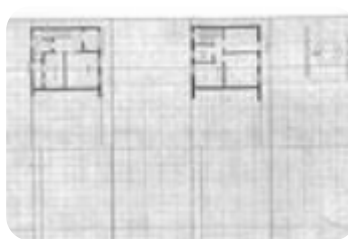

## Villa a schiera d'angolo in vendita

San Zenone Degli Ezzelini, Via san lorenzo - Liedolo

<b>Tipologia:</b>	ville
<b>Superficie:</b>	mq 129 ca.
<b>Locali:</b>	5
<b>Sottotipologia:</b>	villa a schiera d'angolo
<b>Spese Annue:</b>	€ 0
<b>Bagni:</b>	2
<b>Terrazzi:</b>	2
<b>Posti auto:</b>	2
<b>Piano:</b>	2