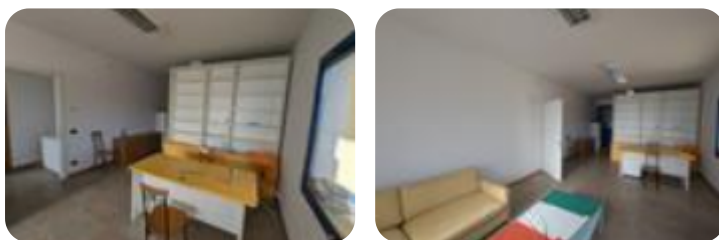

Rif.: 61166536

€ 550 / mese

Ufficio in affitto

Pieve Di Soligo, Via monte grappa - Barbisano

Tipologia:	ufficio
Superficie:	mq 60 ca.
Locali:	3
Sottotipologia:	ufficio
Spese Annuie:	€ 0

Questo immobile è esente da classe energetica

BARBISANO! Proponiamo in affitto ufficio di circa 60 mq situato a Barbisano, in posizione comoda e facilmente raggiungibile. L'immobile è composto da tre locali distinti, che permettono una buona organizzazione degli spazi e si prestano a diverse tipologie di attività professionali o direzionali. È presente un bagno e l'ufficio è dotato di due condizionatori caldo/freddo, che garantiscono comfort in ogni periodo dell'anno. Completano la proprietà i parcheggi esterni, comodi sia per il personale che per la clientela. La soluzione risulta ideale per studi professionali, uffici amministrativi o attività che necessitano di ambienti funzionali e ben distribuiti, inseriti in un contesto tranquillo.