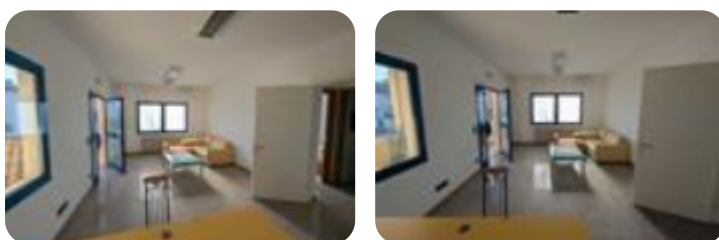

Rif.: 61166536

€ 550 / mese

Ufficio in affitto

Pieve Di Soligo, Via monte grappa - Barbisano

Tipologia:	ufficio
Superficie:	mq 60 ca.
Locali:	3
Sottotipologia:	ufficio
Spese Annuie:	€ 0

Questo immobile è esente da classe energetica

BARBISANO! Proponiamo in affitto ufficio di circa 60 mq situato a Barbisano, in posizione comoda e facilmente raggiungibile. L'immobile è composto da tre locali distinti, che permettono una buona organizzazione degli spazi e si prestano a diverse tipologie di attività professionali o direzionali. È presente un bagno e l'ufficio è dotato di due condizionatori caldo/freddo, che garantiscono comfort in ogni periodo dell'anno. Completano la proprietà i parcheggi esterni, comodi sia per il personale che per la clientela. La soluzione risulta ideale per studi professionali, uffici amministrativi o attività che necessitano di ambienti funzionali e ben distribuiti, inseriti in un contesto tranquillo.