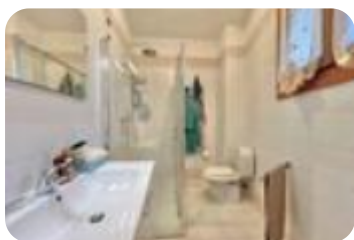

Rif.: 60883758

€ 150.000

Bilocale in vendita

Castelfranco Veneto, Via Rossini

Tipologia:	appartamenti
Superficie:	mq 121 ca.
Locali:	2
Sottotipologia:	2 locali
Spese Annuie:	€ 800
Bagni:	2
Box:	1

Questo immobile è esente da classe energetica

Borgo Treviso, ad un passo da tutti i servizi, proponiamo in vendita appartamento bilocale sito al piano terra con ingresso indipendente. L'immobile infatti si dispone su due livelli: al piano terra si collocano i locali principali quali cucina soggiorno in open-space, un'ampia camera matrimoniale e un primo bagno finestrato, il tutto con accesso diretto dallo scoperto esclusivo; attraverso la scala interna, si accede al piano inferiore dove si trova una spaziosa taverna, utilizzabile come seconda camera da letto, una lavanderia con doccia e un'ulteriore stanza/ripostiglio. A concludere la proprietà un garage singolo sito al piano interrato. Ulteriori info in agenzia.