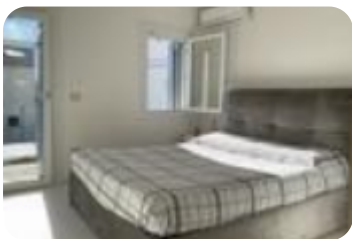

Rif.: 60983146

€ 170.000

Villa a schiera in vendita

Castelfranco Veneto, Via Castellana

Tipologia:	ville
Superficie:	mq 140 ca.
Locali:	7
Sottotipologia:	villa a schiera
Bagni:	1
Terrazzi:	1
Balconi:	1
Posti auto:	2

Questo immobile è esente da classe energetica

Treville, Via Castellana. Villa a schiera centrale ristrutturata nel 2022. Al piano terra l'immobile è composto da ingresso, soggiorno e cucina separati, un bagno con anti bagno e una camera da letto matrimoniale. Al piano primo troviamo 2 camere matrimoniali e un'ampia terrazza che circonda le due stanze da letto entrambe dotate di impianto di climatizzazione. Conclude la proprietà uno scoperto privato di circa 180 mq con due magazzini annessi nel retro della casa. L'immobile si presenta in ottimo stato d'uso con tetto ristrutturato e isolato in lana di roccia e cappotto esterno da 15 cm. Ulteriori informazioni in agenzia.