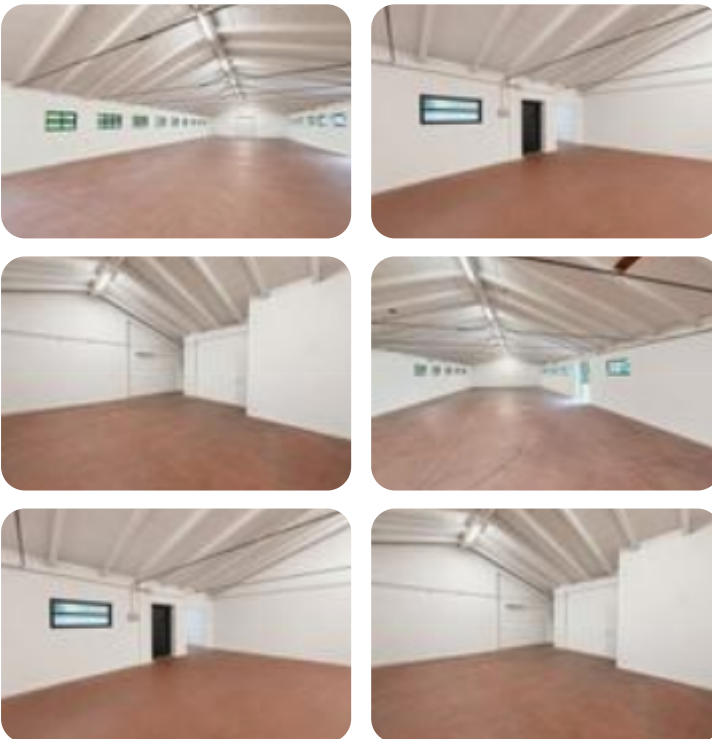

Rif.: 61219568

€ 1.500 / mese

Capannone in affitto

Resana, Via muson

Tipologia:	capannone
Superficie:	mq 500 ca.
Locali:	2
Sottotipologia:	capannone
Spese Annuie:	€ 0

Classe energetica: **G**

EP globale non rinnovabile: 127.73 kW h/m² anno

EP globale rinnovabile: 127.23 kW h/m² anno

EP invernale del fabbricato: 😊

EP estiva del fabbricato: 😊

COSA SAPERE SULL'IMMOBILE Capannone di 500 mq con altezza sotto trave di 3,5m e 400mq di scoperto privato. **DESCRIZIONE E PARTICOLARITA'** L'immobile che proponiamo in locazione è un capannone sviluppato su un'unica campata con altezza sottotrave di 3,5m; E' presente un portone a livello con apertura a libro di 3,5 x 3,5 m. Il capannone è accessibile da un cancello carraio con esterno esclusivo cementato e recintato. **IMPIANTISTICA:** - Illuminazione a led-Elettrico base con alcune calate' ideale per attività di magazzino e/o piccole lavorazioni. **DISPONIBILE PER LA LOCAZIONE DA GIUGNO 2026** **UBICAZIONE E CONTESTO** L'immobile si trova nel Comune di Resana. Per INFO e VISITE: 3421833912 Mattia Seguici su Facebook ed Instagram, clicca 'mi piace' alla pagina Tecnocasa Industriale Castelfranco e attiva le notifiche per rimanere aggiornato. Scaricando gratuitamente l'App Tecnocasa sullo smartphone sarai sempre aggiornato sulle nostre proposte di vendita e locazione.