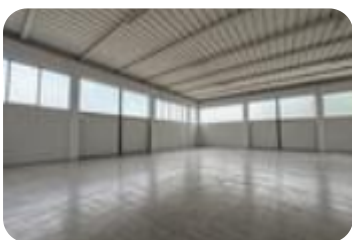

Rif.: 61218097

€ 2.100 / mese

Capannone in affitto

Riese Pio X, Via Monte Santo

Tipologia:	capannone
Superficie:	mq 600 ca.
Locali:	2
Sottotipologia:	capannone
Spese Annue:	€ 0

Classe energetica: **D**

EP globale non rinnovabile: 127.23 kW h/m² anno

EP globale rinnovabile: 46.79 kW h/m² anno

EP invernale del fabbricato: 😊

EP estiva del fabbricato: 😊

COSA SAPERE SULL'IMMOBILE MAGAZZINO DI 600 MQ
IN AFFITTO A RIESE PIO X

(TV).CARATTERISTICHE:Superficie di 600 mqAltezza interna di 6 metri3 portoni carrai da (5x5 m)Facilità di manovra e carico/scaricoImpianto di illuminazione presenteImpianto elettrico installatoSpazi funzionali e ben distribuiti, adatti a diverse tipologie di attività produttive o di magazzino.344.0135136Tvha0Seguici su Facebook ed Instagram, clicca 'mi piace' alla pagina Tecnocasa Industriale Castelfranco e attiva le notifiche per rimanere aggiornato. Scaricando gratuitamente l'App Tecnocasa sullo smartphone sarai sempre aggiornato sulle nostre proposte di vendita e locazione.