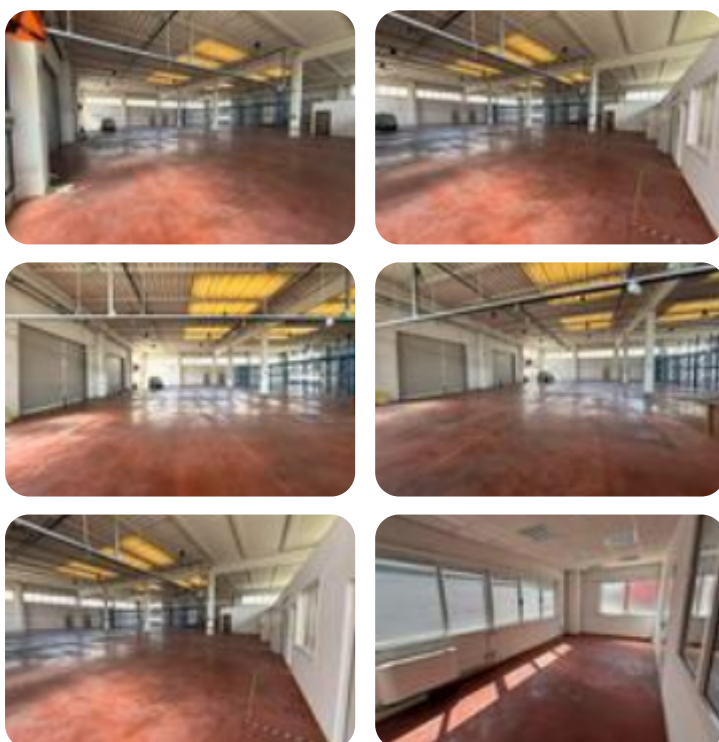

## Capannone in affitto

Casier, Via Enrico Barone - Alle Pozzette

<b>Tipologia:</b>	capannone
<b>Superficie:</b>	mq 1.100 ca.
<b>Locali:</b>	2
<b>Sottotipologia:</b>	capannone
<b>Spese Annuie:</b>	€ 0
<b>Piano:</b>	1

Questo immobile è esente da classe energetica

Titolo: Capannone 1.100 mq – Altezza 7 m – 4 Portoni – Zona uffici e spogliatoi – Lotto indipendente – Casier (TV) Descrizione: A Casier (TV), in posizione strategica con facile accesso ai principali assi viari, proponiamo in affitto un capannone industriale/artigianale di 1.100 mq coperti, lotto indipendente con due cancelli di accesso. Caratteristiche principali: Altezza interna 7 metri – ideale per stoccaggio, logistica o attività produttive 4 portoni camionabili – ottima manovrabilità per carico/scarico Zona spogliatoi con doppio servizio igienico – già pronta per il personale Zona uffici di circa 100 mq con proprio servizio igienico Due cancelli indipendenti per accesso separato mezzi e persone (o suddivisione flussi) L'immobile si presenta in buone condizioni ed è immediatamente disponibile. Adatto per attività logistiche, artigianali, deposito, distribuzione, produzione leggera. Posizione: Casier (TV) – vicinanza a Treviso e tangenziale.