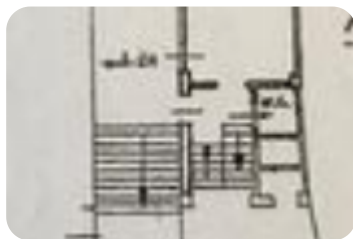

Rif.: 61211147

€ 830 / mese

Negoziò in affitto

Treviso, Via Inferiore - Centro

Tipologia:	negoziò
Superficie:	mq 35 ca.
Locali:	1
Sottotipologia:	negoziò
Spese Annuè:	€ 840
Piano:	1

Classe energetica: **F**

EP globale non rinnovabile: 314.12 kW h/m² anno

EP globale rinnovabile: 0.00 kW h/m² anno

EP invernale del fabbricato: ☹️

EP estiva del fabbricato: ☺️

NEGOZIO IN AFFITTO – Strada inferiore 19,
TREVISO Posizione strategica: Locale commerciale di 35
mq al piano terra, con un magazzino di 10mq al piano
interrato, ubicato in via Inferiore, posizionato dietro Piazza
dei Signori, e piazza san Vito, vicino al Duomo di Treviso,
perfetto per attività commerciali, gioielleria,
uffici. Caratteristiche principali: locale open space di 35
mq Vetrate antisfondamento su due lati ad angolo Presenza
di un servizio igienico Riscaldamento centralizzato tramite
radiatori, assenza di raffrescamento Magazzino interrato di
10mq Spese condominiali: €70/mese, comprese di
riscaldamento Canone d'affitto: €830/mese Ideale per:
attività commerciali. Gioielleria, boutique, ufficio o altro.

Mappa

Scopri

Punta qui il tuo smartphone