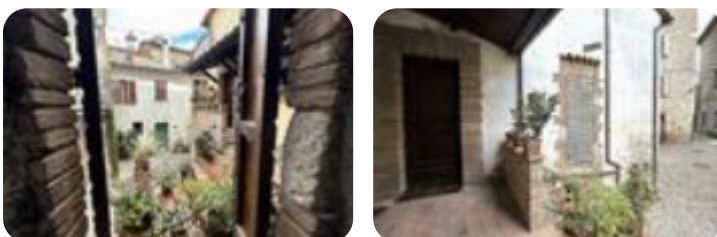

Rif.: 60863027

↓ € 29.000

€37.000 (-22%)

Casa semindipendente in vendita Montecastrilli, Largo Calatafimi - Casteltodino

Tipologia:	rustici / cascine / case
Superficie:	mq 60 ca.
Locali:	3
Sottotipologia:	casa semindipendente
Spese Annuie:	€ 0
Bagni:	1

Classe energetica: **G**

EP globale non rinnovabile: 243.07 kW h/m² anno

EP globale rinnovabile: 243.07 kW h/m² anno

EP invernale del fabbricato: 😞

EP estiva del fabbricato: 😊

Casteltodino: Nel centro storico del paese, proponiamo in vendita cielo-terra semindipendente su due livelli. L'immobile, internamente al grezzo, dispone a piano terra rialzato di locali dove è possibile realizzare soggiorno, cucina e bagno. Al piano superiore possibilità di creare una camera matrimoniale e una camera singola. Completa la proprietà al piano seminterrato una cantina di 15 mq. Negli anni 90' è stato rifatto il tetto, i solai ed è stato fatto il consolidamento strutturale nella cantina. Ideale soluzione come investimento per chi desidera personalizzare a proprio gusto la casa.