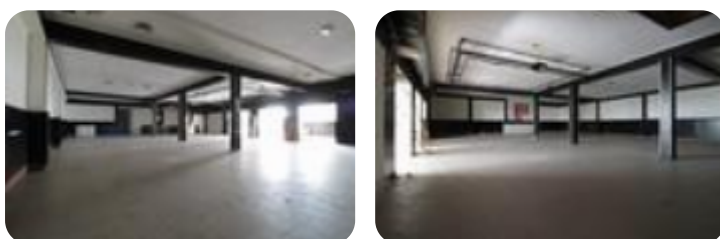

Rif.: 60809603

€ 1.500 / mese

Capannone in affitto

Terni, viale Cesare Battisti - Cardeto

Tipologia:	capannone
Superficie:	mq 500 ca.
Sottotipologia:	capannone
Spese Annue:	€ 0

Classe energetica: **G**

In zona cardeto disponiamo di capannone con destinazione commerciale posto al piano terra. La struttura internamente è composta da un locale con accesso carraio ed una altezza di 3,5 metri, una zona uffici con ingresso separato e 2 bagni il tutto con una misura complessiva di 500 mq.L' immobile è particolarmente adatto a chi ha bisogno di una struttura di buona metratura ma in una zona al ridosso del centro.