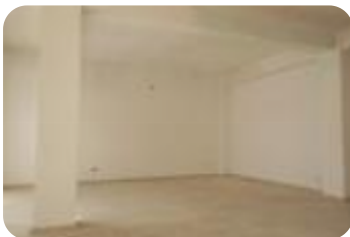

Rif.: 60960003

€ 500 / mese

Box / posti auto in affitto

Marsala, Viale Olimpia

Tipologia:	box / posti auto
Superficie:	mq 100 ca.
Locali:	1
Sottotipologia:	Box
Spese Annue:	€ 0
Bagni:	1
Terrazzi:	1
Box:	1

Classe energetica: G

EP globale non rinnovabile: 135.00 kW h/m² anno

EP globale rinnovabile: 0.00 kW h/m² anno

EP invernale del fabbricato: 😊

EP estiva del fabbricato: 😊

Nelle immediate vicinanze dello stadio comunale, precisamente in VIALE OLImpia, proponiamo in locazione un locale commerciale con destinazione d'uso artigianale. Il locale presenta due vetrine su strada che illuminano un vano unico servito da disimpegno e bagno. E' di pertinenza esclusiva l'area antistante immobile. Il locale si presenta in buone condizioni grazie ai lavori di manutenzione effettuati dal proprietario e dal precedente affittuario.