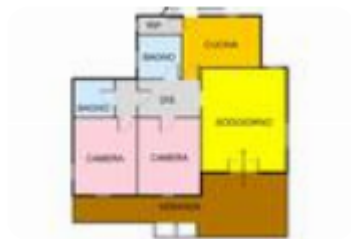

Rif.: 60926150

€ 549.000

Villa singola in vendita

Castellammare Del Golfo, Piazza Nettuno

Tipologia:	ville
Superficie:	mq 125 ca.
Locali:	3
Sottotipologia:	villa singola
Spese Annuie:	€ 0
Bagni:	3
Terrazzi:	1
Posti auto:	1
Piano:	1

Classe energetica: **G**

EP globale non rinnovabile: 175.00 kW h/m² anno

EP globale rinnovabile: 175.00 kW h/m² anno

EP invernale del fabbricato: 😊

EP estiva del fabbricato: 😊

All'interno dell'antico Borgo di Scopello, precisamente ubicata in Piazza Nettuno e a breve distanza da tutti i servizi essenziali, propone in vendita villa signorile su un unico livello con dependance annessa. L'ingresso alla proprietà avviene tramite un cancello; sulla destra è situata un dependance composta da disimpegno, bagno, una camera da letto e cucina con veranda. Proseguendo lungo il vialetto, si accede a una porzione di giardino appartenente alla villa, la quale vanta un'esposizione su quattro lati e comprende un'ampia veranda. Una volta varcata la soglia della dimora principale, ci si trova nell'ampio soggiorno, con un disimpegno che conduce a due bagni, due camere da letto e una cucina con ripostiglio. Non da meno, l'immobile offre un terrazzo con vista sulle maestose montagne circostanti e sull'antico