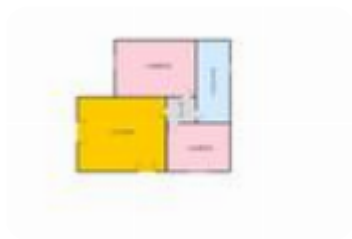

Classe energetica: G

EP globale non rinnovabile: 175.00 kW h/m² anno

EP globale rinnovabile: 175.00 kW h/m² anno

EP invernale del fabbricato: 😊

EP estiva del fabbricato: 😊

Scopello più precisamente in contrada Ciauli, proponiamo in vendita un'abitazione di 70mq situata vicino la Baia di Guidaloca, a pochi chilometri dai famosi Faraglioni, la Tonnara di Scopello e la Riseva Dello Zingaro. La villa è composta da un ingresso che si apre su una cucina e soggiorno, due camere da letto, disimpegno e bagno. Tutte le stanze sono dotate di impianto di climatizzazione, questo permetterà di regolare la temperatura e godere di un comfort ottimale. All'esterno troviamo un ampio spazio con pavimentazione in pietra, giardino di 7.000 mq al momento piantumato in uliveto, e di una riserva idrica. Possibilità di visionare l'immobile previo appuntamento telefonico, chiamando il nostro numero fisso +39 0924 531850, il mobile +39 392 9512990 oppure inviandoci un messaggio tramite il servizio WHATSCAPP. La nostra agenzia mette a disposizione dei propri clienti