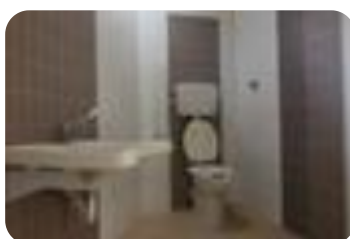

Rif.: 60855545

€ 800 / mese

Box / posti auto in affitto

Trapani, Via Aiuto Angelo

Tipologia:	box / posti auto
Superficie:	mq 100 ca.
Locali:	4
Sottotipologia:	Box
Spese Annue:	€ 200
Bagni:	1

Classe energetica: A1

EP globale non rinnovabile: 140.61 kW h/m² anno

EP globale rinnovabile: 129.69 kW h/m² anno

EP invernale del fabbricato: 😊

EP estiva del fabbricato: 😊

Nelle immediate vicinanze di VIA CESARO', e più precisamente in VIA AIUTO ANGELO, disponiamo di un locale commerciale posto al piano terra rialzato con due vetrine su strada. L'immobile è composto da un ampio ingresso che conduce ad altri quattro ampi vani oltre che da un bagno. L'immobile è stato totalmente ristrutturato, sia a livello impiantistico che a livello estetico. Poiché l'immobile è vuoto, è possibile visionarlo ogni giorno previo appuntamento telefonico