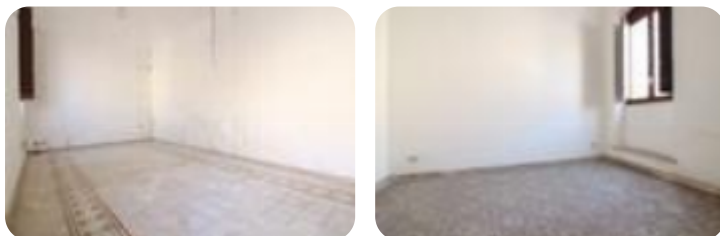

Rif.: 60662858

**€ 300 / mese**

**Box / posti auto in affitto**

Trapani, Via Nicolò Riccio - Gb Fardella

<b>Tipologia:</b>	box / posti auto
<b>Superficie:</b>	mq 47 ca.
<b>Locali:</b>	2
<b>Sottotipologia:</b>	Box

Classe energetica: **G**

LOCALE COMMERCIALE con destinazione d'uso laboratorio posto al piano terra con porta vetrina.