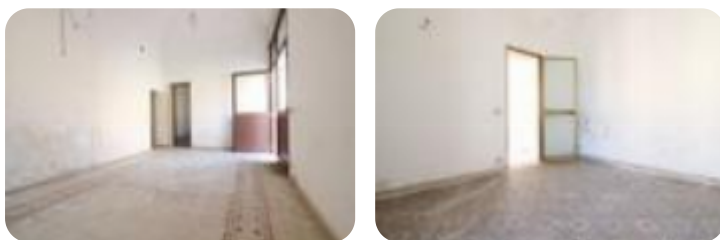

Rif.: 60662858

**€ 300 / mese**

**Box / posti auto in affitto**

Trapani, Via Nicolò Riccio - Gb Fardella

<b>Tipologia:</b>	box / posti auto
<b>Superficie:</b>	mq 47 ca.
<b>Locali:</b>	2
<b>Sottotipologia:</b>	Box

Classe energetica: **G**

LOCALE COMMERCIALE con destinazione d'uso laboratorio posto al piano terra con porta vetrina.