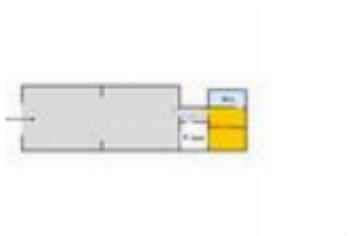

Rif.: 60871888

**€ 450 / mese**

**Box / posti auto in affitto**

Erice, Via Argenteria

<b>Tipologia:</b>	box / posti auto
<b>Superficie:</b>	mq 73 ca.
<b>Locali:</b>	1
<b>Sottotipologia:</b>	Box
<b>Spese Annue:</b>	€ 0
<b>Bagni:</b>	1