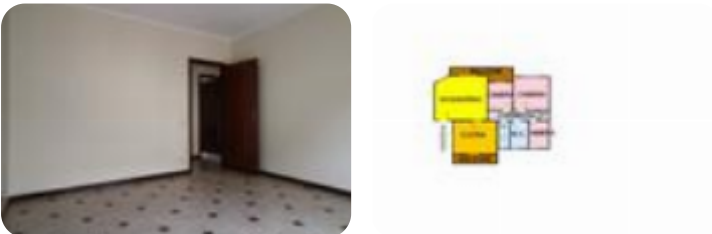

Classe energetica: **G**EP globale non rinnovabile: 255.30 kW h/m² anno

EP invernale del fabbricato: 😞

EP estiva del fabbricato: 😞

Vendita appartamento primo piano vicino via principale (Via Marconi) Proponiamo in vendita un luminoso appartamento al primo piano, situato in zona centrale e comoda, vicino alla principale Via Marconi. L'immobile è composto da: Ampio ingresso-soggiorno 3 camere Doppi servizi Ripostiglio Posto auto scoperto L'appartamento si presenta in buone condizioni ed è ideale per famiglie grazie alla sua distribuzione funzionale. Posizione strategica, ben servita da negozi, scuole e mezzi pubblici. Per maggiori informazioni o per fissare una visita, contattaril