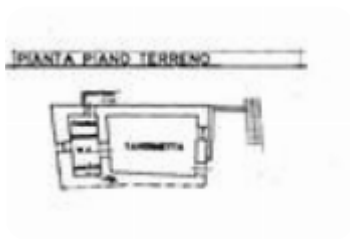

Rif.: 61015912

↓ € 22.000

€25.000 (-12%)

Casa semindipendente in vendita

Corio, Case rive - Pian D'Audi

Tipologia:	rustici / cascine / case
Superficie:	mq 80 ca.
Locali:	3
Sottotipologia:	casa semindipendente
Bagni:	2
Terrazzi:	1
Balconi:	1
Posti auto:	2
Piano:	1

L'immobile, si sviluppa su più livelli. Al suo interno, si trovano tre locali ben distribuiti, tra cui una spaziosa cucina abitabile e un'accogliente camera da letto. La presenza di doppi servizi garantisce comfort e praticità. La tavernetta al piano terra offre uno spazio aggiuntivo per momenti di relax o convivialità. La casa dispone di un terrazzino, ideale