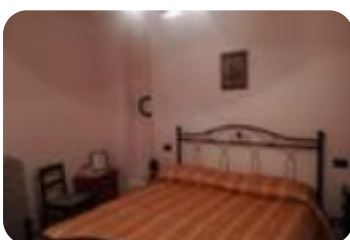

Rif.: 60928539

€ 78.000

Casa semindipendente in vendita Corio, Case Andre' - Pian D'Audi

Tipologia:	rustici / cascine / case
Superficie:	mq 80 ca.
Locali:	4
Sottotipologia:	casa semindipendente
Spese Annuie:	€ 0
Bagni:	2
Balconi:	1
Posti auto:	2
Piano:	1

Classe energetica: **G**

EP globale non rinnovabile: 0.00 kW h/m² anno

EP globale rinnovabile: 0.00 kW h/m² anno

EP invernale del fabbricato: ☹️

EP estiva del fabbricato: ☹️

Nel comune di Corio, nella tranquilla località di Pian d'Audi, è disponibile per la vendita una casa semindipendente di 70 mq, ideale per chi cerca un'abitazione su due livelli. Costruita nel 2005, questa proprietà offre un ambiente accogliente e funzionale. Al suo interno, si trovano tre locali ben distribuiti: due camere da letto, due bagni, un soggiorno con cucina a vista. Un balcone permette di godere della vista circostante. All'esterno, un giardino privato rappresenta un angolo di relax e svago. La proprietà include anche due posti auto