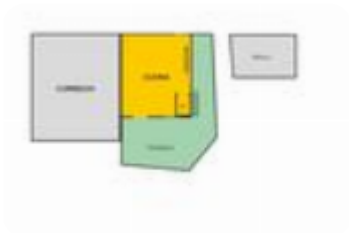

Rif.: 60884257

€ 23.000

Casa semindipendente in vendita Corio, Case gobbo - Pian D'Audi

Tipologia:	rustici / cascine / case
Superficie:	mq 60 ca.
Locali:	3
Sottotipologia:	casa semindipendente
Bagni:	2
Balconi:	2
Piano:	2

Classe energetica: **G**

EP globale non rinnovabile: 496.38 kW h/m² anno

EP globale rinnovabile: 133.62 kW h/m² anno

EP invernale del fabbricato: 😞

EP estiva del fabbricato: 😞

Casa di Montagna subito abitabile. Immersa nella tranquillità di una borgata montana a circa 1000mt di altitudine e 6km dal centro paese, lontano dal trambusto della città, ideale per rilassarsi e rigenerarsi. Gli interni sono arredati e offrono un'atmosfera accogliente e confortevole. La zona giorno al piano terra è dotata di un comodo ripostiglio e una stufa a legna putagè per scaldare gli ambienti e preparare ottime pietanze. I piani superiori ospitano due camere da letto entrambe con servizio. Porte finestre che permettono l'accesso sui balconi e numerose finestre donano agli ambienti tanta luce naturale. L'immobile si presenta in ottimo stato di manutenzione. La copertura del tetto, con relativo isolamento termico è stata oggetto di ristrutturazione nel 2014. Con numerosi sentieri escursionistici e altre attività outdoor nelle vicinanze, ci sono varie opportunità per esplorare il territorio in completa autonomia. Nelle immediate vicinanze vi è la presenza di un piccolo negozietto e un ristorante dai piatti tipici e ambiente familiare.