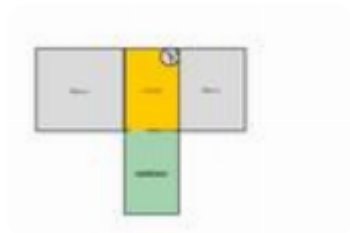

Rif.: 60777633

€ 26.000

Casa semindipendente in vendita Corio, Case gamba

| | |
|------------------------|--------------------------|
| Tipologia: | rustici / cascine / case |
| Superficie: | mq 60 ca. |
| Locali: | 3 |
| Sottotipologia: | casa semindipendente |
| Bagni: | 1 |
| Balconi: | 2 |
| Posti auto: | 1 |
| Piano: | 2 |

Classe energetica: **G**

EP globale non rinnovabile: 0.00 kW h/m² anno

EP globale rinnovabile: 0.00 kW h/m² anno

EP invernale del fabbricato: 😞

EP estiva del fabbricato: 😞

In una borgata circondata da zone verdi e alberi ad alto fusto, soluzione semindipendente con area esterna esclusiva e posto auto privato. L'immobile si sviluppa su tre livelli collegati da scala interna a chiocciola. L'ingresso al piano terra si affaccia sul disimpegno che conduce alla camera da letto con finestra e porta finestra. Al piano seminterrato con accesso diretto alla zona giardino, troviamo la cucina con camino a legna. Al primo piano è stata recuperata una seconda camera da letto con bagno con doccia a pavimento. Il tetto è in ottime condizioni, copertura in cementogole e parlature in legno.