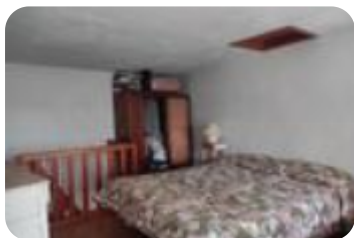

Rif.: 60749139

€ 18.000

Casa semindipendente in vendita Corio, Case della vecchia

Tipologia:	rustici / cascine / case
Superficie:	mq 90 ca.
Locali:	4
Sottotipologia:	casa semindipendente
Bagni:	1
Balconi:	2
Piano:	2

Classe energetica: **G**

EP globale non rinnovabile: 0.00 kW h/m² anno

EP globale rinnovabile: 0.00 kW h/m² anno

EP invernale del fabbricato: 😞

EP estiva del fabbricato: 😞

In un contesto bucolico a circa 2km dal centro paese casa indipendente su tre lati di ampia metratura. L'abitazione occupa due livelli e locali cantine con accesso diretto dalla strada di borgata. Al piano primo l'ingresso si apre sulla zona pranzo con camino. Nello stesso piano troviamo una prima camera da letto con il bagno finestrato completo di doccia. Tramite la scala in legno a vista sulla cucina si raggiunge il piano secondo che comprende una camera principale con guardaroba e affaccio sul balcone. Tramite accesso esterno si accede a tre grandi locali sottotetto da poter ristrutturare e personalizzare in base alle proprie esigenze. L'immobile non è dotato di riscaldamento, ma sono presenti diverse canne fumarie per collegare le stufe. Gli infissi sono in legno con il doppio vetro e garantiscono un discreto risparmio energetico. La soluzione, vuota da diversi anni, necessita di manutenzione e cura dei dettagli. A breve distanza dall'immobile disponiamo di 450mq di terreno coperto a bacchio. La borgata è