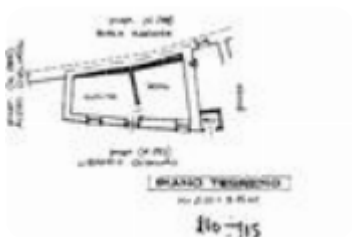

Rif.: 61232114

€ 45.000

Casa semindipendente in vendita

Usseglio, Via margone

Tipologia:	rustici / cascine / case
Superficie:	mq 36 ca.
Locali:	3
Sottotipologia:	casa semindipendente
Bagni:	1
Piano:	1

Classe energetica: **G**

EP invernale del fabbricato: ☹️

EP estiva del fabbricato: ☹️

USSEGLIO: nella frazione Margone, poco lontano dal lago di Malciaussia, casetta semindipendente con piccolo cortile. L'immobile, di recente ristrutturazione è caratterizzato da un locale soggiorno con cucinino adiacente, Zona notte con una camera da letto e bagno con doccia. Il riscaldamento è autonomo con stufa a pellet. L'immobile è accessibile a piedi a pochi metri dalla piazza principale dove si può parcheggiare l'auto. Ottima casa vacanze o uso investimento.