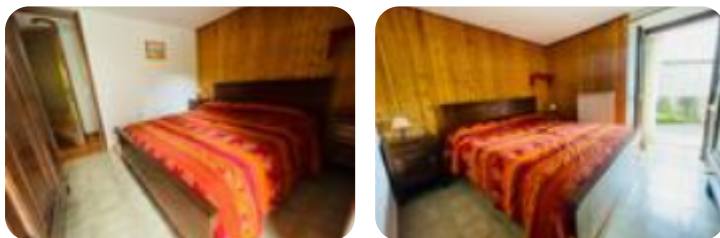

## € 250 / mese Bilocale in affitto

Monastero DI Lanzo, Frazione monastero DI sotto - Monastero DI Sotto

Tipologia:	appartamenti
Superficie:	mq 45 ca.
Locali:	2
Sottotipologia:	2 locali
Spese Annue:	€ 500
Bagni:	1

Classe energetica: **G**

Prestazione energetica: 428,63 kW h/m<sup>2</sup> anno

MONASTERO DI LANZO: a circa quattro chilometri da Lanzo in frazione di facile accesso in auto, alloggio al piano terreno con accesso al giardino. L'immobile è composto da una zona cucina, una camera da letto e dal bagno. Totalmente arredato. Ottima casa vacanze.