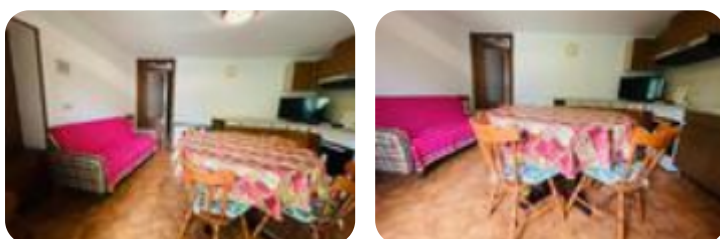

## € 250 / mese Bilocale in affitto

Monastero DI Lanzo, Frazione monastero DI sotto - Monastero DI Sotto

Tipologia:	appartamenti
Superficie:	mq 45 ca.
Locali:	2
Sottotipologia:	2 locali
Spese Annue:	€ 500
Bagni:	1

Classe energetica: **G**

Prestazione energetica: 428,63 kW h/m<sup>2</sup> anno

MONASTERO DI LANZO: a circa quattro chilometri da Lanzo in frazione di facile accesso in auto, alloggio al piano terreno con accesso al giardino. L'immobile è composto da una zona cucina, una camera da letto e dal bagno. Totalmente arredato. Ottima casa vacanze.