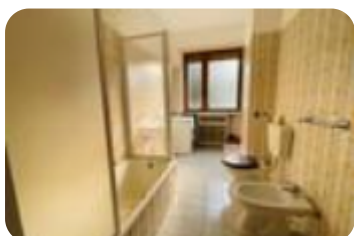

Rif.: 60821910

€ 360 / mese

Bilocale in affitto

Lanzo Torinese, Via molinere

Tipologia:	appartamenti
Superficie:	mq 60 ca.
Locali:	2
Sottotipologia:	2 locali
Bagni:	1
Balconi:	1
Piano:	1

Classe energetica: **F**

Prestazione energetica: 161,08 kW h/m² anno

LANZO in condominio con ascensore, alloggio al piano rialzato di ingresso, cucina abitabile arredata con accesso al balcone, camera da letto matrimoniale e bagno con vasca e doccia. Completa la proprietà un ripostiglio e un locale uso cantina. Il riscaldamento è semiautonoma con valvole e contabilizzatori.