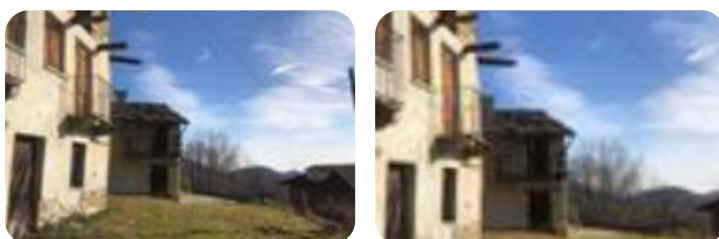

Rif.: 20200863

€ 16.000

Casa semindipendente in vendita Monastero Di Lanzo, frazione frazione s.giorgio

Tipologia:	rustici / cascine / case
Superficie:	mq 120 ca.
Locali:	4
Sottotipologia:	casa semindipendente
Balconi:	1
Piano:	2

Classe energetica: Classe energetica non prevista

MONASTERO DI LANZO - San Giorgio: Il fabbricato semindipendente è situato in una frazione del paese ed è interamente da ristrutturare e ultimare. L'ampia metratura complessiva si sviluppa su tre livelli. Al piano terra si trova uno spazioso locale uso tavernetta accessibile dal cortile privato posto sulla parte frontale della casa. Al piano superiore vi sono altri locali da ultimare. Il sottotetto è molto alto e consente il recupero di altri locali abitabili. Il terreno di pertinenza è di circa 300 mq ed è posto sul retro dell'abitazione.