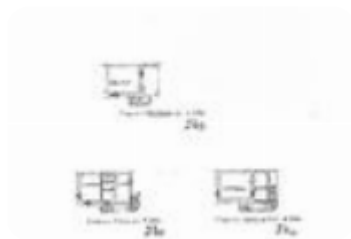

Rif.: 61004350

€ 15.000

Casa semindipendente in vendita

Castellamonte, Str. per Muriaglio - Campo Canavese

Tipologia:	rustici / cascine / case
Superficie:	mq 80 ca.
Locali:	4
Sottotipologia:	casa semindipendente
Spese Annue:	€ 0
Bagni:	1
Box:	1
Posti auto:	1
Piano:	3

Classe energetica: **G**

EP globale non rinnovabile: 352.75 kW h/m² anno

EP globale rinnovabile: 21.37 kW h/m² anno

EP invernale del fabbricato: 😞

EP estiva del fabbricato: 😞

Nel cuore della frazione di 'Campo Canavese', nel comune di Castellamonte, casa semindipendente disposta su più livelli. Il piano primo, accessibile tramite scala esterna, ospita una cucina abitabile, un bagno e una camera da letto. Al piano secondo, raggiungibile tramite scala esterna, si sviluppa la zona notte composta da due camere da letto. A corredo della proprietà vi sono due cantine site al piano terreno, un box auto e un ampio locale deposito. Questo immobile è adatto a coloro che sono alla