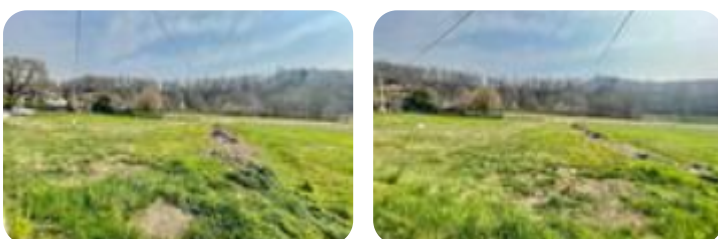

Rif.: 60667313

€ 19.000**Ter. residenziale in vendita****Cintano, Via Santuario**

Tipologia:	terreno
Superficie:	mq 806 ca.
Sottotipologia:	ter. residenziale
Spese Annue:	€ 0

Classe energetica: Classe energetica non prevista

In posizione soleggiata e residenziale terreno edificabile di circa 800 metri quadri. L'area su cui insiste, come riportato dal certificato di destinazione urbanistica, è un'area residenziale di completamento, pertanto sono ammessi interventi di nuova costruzione diretta o con strumento urbanistico esecutivo. L'indice di fabbricabilità è di 0,70 mc/mq, è possibile realizzare una unità abitativa fino a due piani fuori terra.