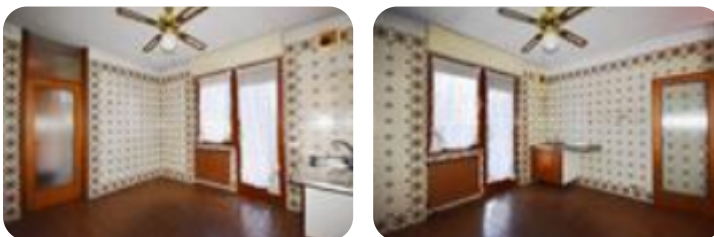

Rif.: 61176136

€ 225.000

Villa a schiera d'angolo in vendita
 Ivrea, Via Crist - Crist

Tipologia:	ville
Superficie:	mq 250 ca.
Locali:	6
Sottotipologia:	villa a schiera d'angolo
Spese Annuie:	€ 3.000
Bagni:	3
Terrazzi:	1
Balconi:	1
Box:	1
Posti auto:	1
Piano:	2

Classe energetica: **G**

EP globale non rinnovabile: 0.00 kW h/m² anno

EP globale rinnovabile: 0.00 kW h/m² anno

EP invernale del fabbricato: ☹️

EP estiva del fabbricato: ☹️

IVREA - Nella splendida posizione collinare del Crist, immersa nella tranquillità e nel verde, proponiamo in vendita elegante villa di testata di ampia metratura, ideale per chi desidera spazi generosi e comfort abitativo. L'immobile si distingue per la sua luminosità e per l'ottima esposizione, oltre che per l'ingresso indipendente e il giardino privato sul retro, perfetto per momenti di relax all'aperto, cene estive e momenti di convivialità. Al primo piano si sviluppa la parte abitativa composta da un grande salone doppio con vetrate e uscita sul primo balcone, mentre la cucina abitabile si presenta spaziosa e funzionale con accesso all'ampio terrazzo. Il disimpegno conduce alla zona notte