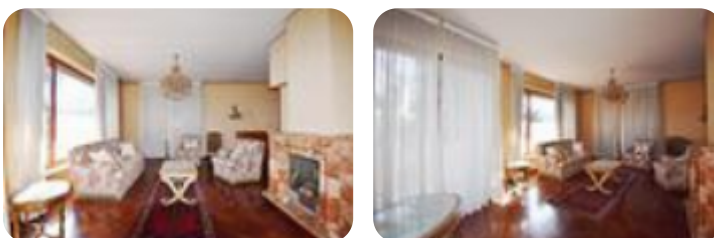

Rif.: 61176136

€ 225.000

Villa a schiera d'angolo in vendita
 Ivrea, Via Crist - Crist

Tipologia:	ville
Superficie:	mq 250 ca.
Locali:	6
Sottotipologia:	villa a schiera d'angolo
Spese Annuie:	€ 3.000
Bagni:	3
Terrazzi:	1
Balconi:	1
Box:	1
Posti auto:	1
Piano:	2

Classe energetica: **G**

EP globale non rinnovabile: 0.00 kW h/m² anno

EP globale rinnovabile: 0.00 kW h/m² anno

EP invernale del fabbricato: ☹️

EP estiva del fabbricato: ☹️

IVREA - Nella splendida posizione collinare del Crist, immersa nella tranquillità e nel verde, proponiamo in vendita elegante villa di testata di ampia metratura, ideale per chi desidera spazi generosi e comfort abitativo. L'immobile si distingue per la sua luminosità e per l'ottima esposizione, oltre che per l'ingresso indipendente e il giardino privato sul retro, perfetto per momenti di relax all'aperto, cene estive e momenti di convivialità. Al primo piano si sviluppa la parte abitativa composta da un grande salone doppio con vetrate e uscita sul primo balcone, mentre la cucina abitabile si presenta spaziosa e funzionale con accesso all'ampio terrazzo. Il disimpegno conduce alla zona notte