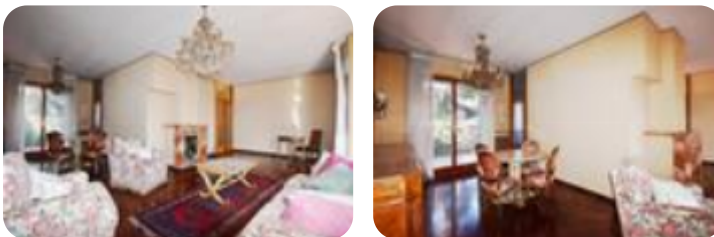

Rif.: 61176136

€ 225.000

Villa a schiera d'angolo in vendita
 Ivrea, Via Crist - Crist

Tipologia:	ville
Superficie:	mq 250 ca.
Locali:	6
Sottotipologia:	villa a schiera d'angolo
Spese Annuie:	€ 3.000
Bagni:	3
Terrazzi:	1
Balconi:	1
Box:	1
Posti auto:	1
Piano:	2

Classe energetica: **G**

EP globale non rinnovabile: 0.00 kW h/m² anno

EP globale rinnovabile: 0.00 kW h/m² anno

EP invernale del fabbricato: ☹️

EP estiva del fabbricato: ☹️

IVREA - Nella splendida posizione collinare del Crist, immersa nella tranquillità e nel verde, proponiamo in vendita elegante villa di testata di ampia metratura, ideale per chi desidera spazi generosi e comfort abitativo. L'immobile si distingue per la sua luminosità e per l'ottima esposizione, oltre che per l'ingresso indipendente e il giardino privato sul retro, perfetto per momenti di relax all'aperto, cene estive e momenti di convivialità. Al primo piano si sviluppa la parte abitativa composta da un grande salone doppio con vetrate e uscita sul primo balcone, mentre la cucina abitabile si presenta spaziosa e funzionale con accesso all'ampio terrazzo. Il disimpegno conduce alla zona notte