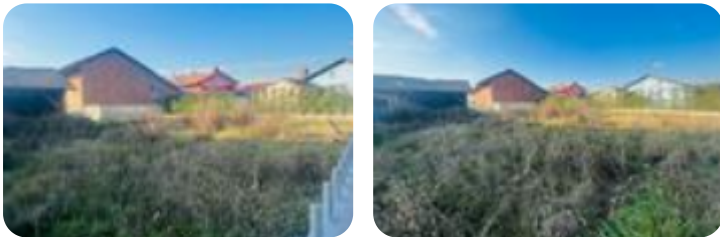

Rif.: 60814679

€ 15.000

Ter. residenziale in vendita Chivasso, Via San Francesco - Boschetto

Tipologia:	terreno
Superficie:	mq 525 ca.
Sottotipologia:	ter. residenziale
Spese Annuie:	€ 0
Bagni:	1
Box:	1
Piano:	1

Classe energetica: Classe energetica non prevista

In zona Boschetto viene proposto lotto di terreno di 525 mq, terreno edificabile con possibilità di costruire fino ad un massimo di 300 metri di cubatura. Soluzione con ottima predisposizione un domani per chi volesse avere una soluzione indipendente non troppo grande! Adatto a qualsiasi tipo di famiglia con piccolo - medio nucleo familiare. Vi sono le tubature per creare la predisposizione all'allaccio a gas, luce, acqua e fognature. CDU Aggiornato. Il prezzo di richiesta bisognerà apporre aggiunta di IVA.