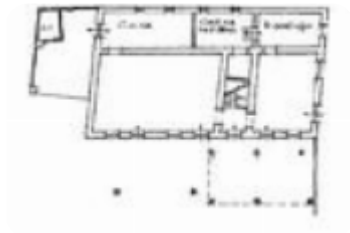

## Casa indipendente in vendita

Chivasso, Strada statale 26 - Mosche

<b>Tipologia:</b>	rustici / cascine / case
<b>Superficie:</b>	mq 248 ca.
<b>Locali:</b>	7
<b>Sottotipologia:</b>	casa indipendente
<b>Spese Annue:</b>	€ 0
<b>Bagni:</b>	2
<b>Balconi:</b>	2
<b>Piano:</b>	2

**Classe energetica:** Classe energetica non prevista

Casa disposta su due livelli, indipendente su 4 lati con 900 mq circa di giardino privato recintato. L'immobile è disposto su due livelli di complessivi 230 mq interni. Al piano terra ingresso su un primo locale con uscita verso la tettoia e il giardino, altra stanza adiacente, ampio salone con forno per le pizze, cucina ampia e servizio. Al piano ammezzato camera. Al piano primo corridoio, servizio, due locali e salone ampio. Sul retro altra tettoia. Nel seminterrato cantina con soffitti in mattone a vista.