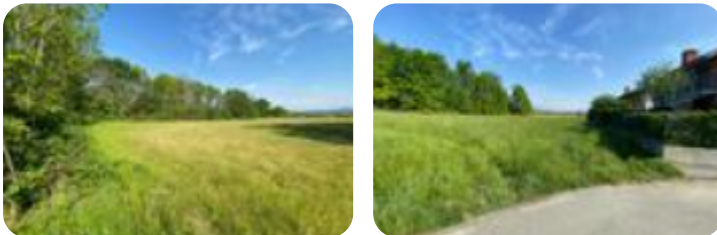

Rif.: 60742543

**€ 54.000**

**Ter. residenziale in vendita**

**San Giorgio Canavese, Viale Europa - Mondroglio**

|                        |                   |
|------------------------|-------------------|
| <b>Tipologia:</b>      | terreno           |
| <b>Superficie:</b>     | mq 1.863 ca.      |
| <b>Sottotipologia:</b> | ter. residenziale |
| <b>Spese Annue:</b>    | € 0               |

Questo immobile è esente da classe energetica

SAN GIORGIO - terreno edificabile di 1863 mq