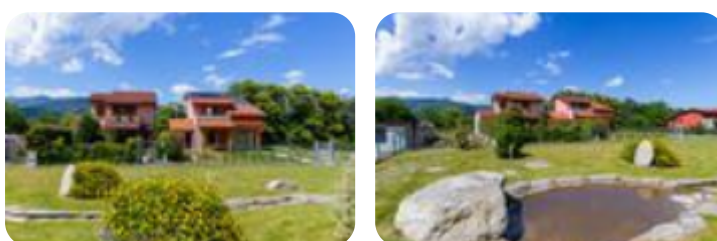

Rif.: 40315610

€ 270.000

## Villa singola in vendita

Lusernetta, Via Ponte Pietra

<b>Tipologia:</b>	ville
<b>Superficie:</b>	mq 170 ca.
<b>Locali:</b>	4
<b>Sottotipologia:</b>	villa singola
<b>Piano:</b>	2

**Classe energetica:** A1

**EP globale non rinnovabile:** 51.20 kW h/m<sup>2</sup> anno

**EP globale rinnovabile:** 8.95 kW h/m<sup>2</sup> anno

**EP invernale del fabbricato:** 😊

**EP estiva del fabbricato:** 😊

Quattro ville singole di prossima costruzione verranno edificate in un contesto residenziale a Lusernetta. La zona, impreziosita da magnifica vista sulle montagne circostanti, dista a pochi minuti dal centro paese che è fornito dai principali servizi. Dal centro di Luserna invece dista soli 2.3 km. Una di queste ville ha l'obbligo di essere realizzata a due piani fuori terra, invece le altre tre hanno la possibilità di realizzazione anche ad un solo piano fuori terra. Gli infissi sono in legno dotati di doppio vetro. La rete GPL è già presente e quella a gas metano è predisposta sulla strada privata. Gli allacciamenti ENEL, telefono, acquedotto e fognatura sono predisposti. L'acqua calda sanitaria verrà prodotta sia dall'impianto fotovoltaico sia da quello solare termico. Il riscaldamento, prodotto da caldaia e dall'impianto solare, sarà a pavimento. Le soluzioni verranno rivestite da un capotto esterno.