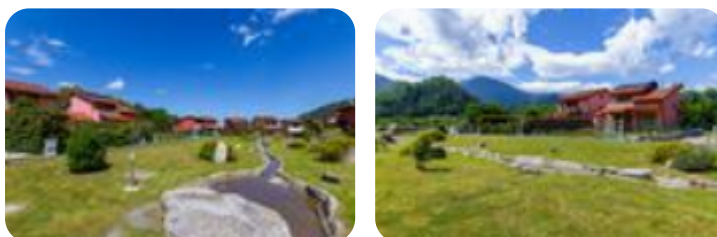

Rif.: 40315610

€ 270.000

## Villa singola in vendita

Lusernetta, Via Ponte Pietra

<b>Tipologia:</b>	ville
<b>Superficie:</b>	mq 170 ca.
<b>Locali:</b>	4
<b>Sottotipologia:</b>	villa singola
<b>Piano:</b>	2

**Classe energetica:** A1

**EP globale non rinnovabile:** 51.20 kW h/m<sup>2</sup> anno

**EP globale rinnovabile:** 8.95 kW h/m<sup>2</sup> anno

**EP invernale del fabbricato:** 😊

**EP estiva del fabbricato:** 😊

Quattro ville singole di prossima costruzione verranno edificate in un contesto residenziale a Lusernetta. La zona, impreziosita da magnifica vista sulle montagne circostanti, dista a pochi minuti dal centro paese che è fornito dai principali servizi. Dal centro di Luserna invece dista soli 2.3 km. Una di queste ville ha l'obbligo di essere realizzata a due piani fuori terra, invece le altre tre hanno la possibilità di realizzazione anche ad un solo piano fuori terra. Gli infissi sono in legno dotati di doppio vetro. La rete GPL è già presente e quella a gas metano è predisposta sulla strada privata. Gli allacciamenti ENEL, telefono, acquedotto e fognatura sono predisposti. L'acqua calda sanitaria verrà prodotta sia dall'impianto fotovoltaico sia da quello solare termico. Il riscaldamento, prodotto da caldaia e dall'impianto solare, sarà a pavimento. Le soluzioni verranno rivestite da un capotto esterno.