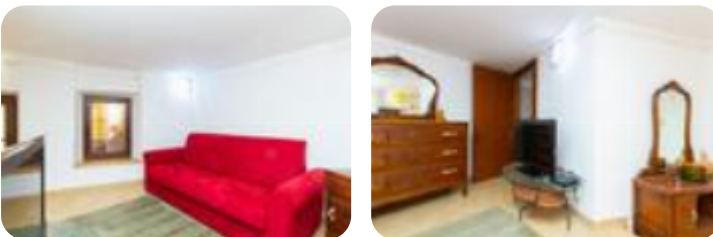

Rif.: 61216807

€ 300 / mese Trilocale in affitto

Bobbio Pellice, Località Pautasset

Tipologia:	appartamenti
Superficie:	mq 60 ca.
Locali:	3
Sottotipologia:	3 locali
Bagni:	1
Balconi:	1
Posti auto:	1
Piano:	1

Classe energetica: G

EP globale non rinnovabile: 300.00 kW h/m² anno

EP invernale del fabbricato: ☹️

EP estiva del fabbricato: ☹️

APPARTAMENTO RUSTICO DI MONTAGNA DISPONIBILE IN AFFITTO PER IL PERIODO ANNUALE A 300 EURO AL MESE A PARTIRE DA OTTOBRE 2026. ANCORA DISPONIBILE PER IL MESE DI GIUGNO 2026 A 400 EURO. Lo splendido appartamento a Bobbio Pellice, vi farà venir voglia di trasferirvi in montagna, un luogo, dove apprezzerete la natura anche tutto l'anno. Ve lo immaginate quel tepore di casa dopo una bella escursione tra i boschi? O quella splendida sensazione di libertà e pace che ti regalano i prati autunnali? Ebbene sì, ora potrete affittare anche per tutto l'anno la casa dei sogni ed usufruirne al meglio quando più lo vorrete. L'abitazione, pari al nuovo, è al piano rialzato di contesto tri-familiare, dispone di una camera da letto matrimoniale, cucina abitabile, salottino con divano letto e bagno. La possibilità di utilizzo di una zona barbecue, il forno per la pizza comune e dell'orto impreziosiscono la proprietà. La soluzione si presenta ristrutturata di recente e completamente arredata. I serramenti esterni sono recenti e con doppi vetri. L'immobile viene riscaldato tramite stufa a pellet e può