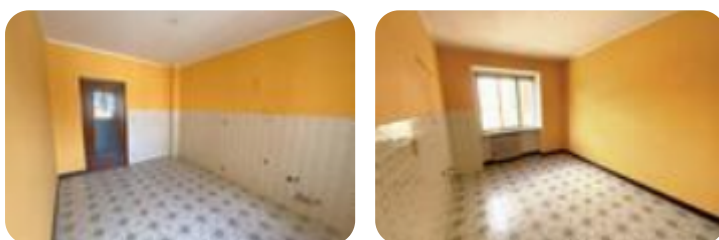

Rif.: 60886679

€ 73.000

Trilocale in vendita

San Secondo Di Pinerolo, Via castel di miradolo

Tipologia:	appartamenti
Superficie:	mq 93 ca.
Prezzo box:	€ 12.000
Locali:	3
Sottotipologia:	3 locali
Spese Annue:	€ 1.800
Bagni:	1
Terrazzi:	1
Balconi:	1
Box:	1
Piano:	1

Classe energetica: **E**

EP globale non rinnovabile: 105.14 kW h/m² anno

EP globale rinnovabile: 1.64 kW h/m² anno

EP invernale del fabbricato: ☹️

EP estiva del fabbricato: ☹️

In pieno centro paese comodo alla strada e con ottima esposizione, proponiamo alloggio trilocale di ampia metratura con balcone angolare sito al primo piano. L'alloggio è composto da un ampio ingresso, la cucina abitabile, due camere da letto matrimoniali ed il bagno munito di box doccia e finestra. A completare abbiamo il BOX auto proposto ad euro 12.000 e la cantina di pertinenza.