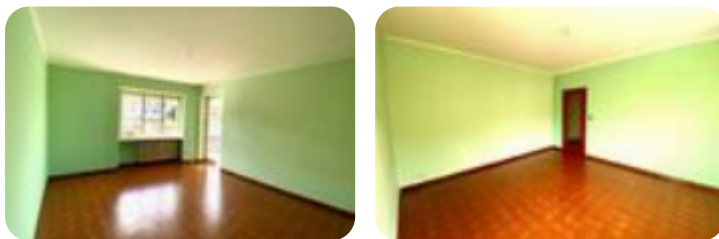

Rif.: 60886679

€ 73.000

Trilocale in vendita

San Secondo Di Pinerolo, Via castel di miradolo

Tipologia:	appartamenti
Superficie:	mq 93 ca.
Prezzo box:	€ 12.000
Locali:	3
Sottotipologia:	3 locali
Spese Annue:	€ 1.800
Bagni:	1
Terrazzi:	1
Balconi:	1
Box:	1
Piano:	1

Classe energetica: **E**

EP globale non rinnovabile: 105.14 kW h/m² anno

EP globale rinnovabile: 1.64 kW h/m² anno

EP invernale del fabbricato: ☹️

EP estiva del fabbricato: ☹️

In pieno centro paese comodo alla strada e con ottima esposizione, proponiamo alloggio trilocale di ampia metratura con balcone angolare sito al primo piano. L'alloggio è composto da un ampio ingresso, la cucina abitabile, due camere da letto matrimoniali ed il bagno munito di box doccia e finestra. A completare abbiamo il BOX auto proposto ad euro 12.000 e la cantina di pertinenza.