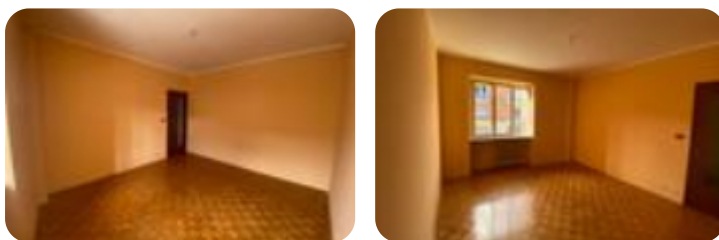

Rif.: 60886679

€ 73.000

Trilocale in vendita

San Secondo Di Pinerolo, Via castel di miradolo

Tipologia:	appartamenti
Superficie:	mq 93 ca.
Prezzo box:	€ 12.000
Locali:	3
Sottotipologia:	3 locali
Spese Annue:	€ 1.800
Bagni:	1
Terrazzi:	1
Balconi:	1
Box:	1
Piano:	1

Classe energetica: **E**

EP globale non rinnovabile: 105.14 kW h/m² anno

EP globale rinnovabile: 1.64 kW h/m² anno

EP invernale del fabbricato: ☹️

EP estiva del fabbricato: ☹️

In pieno centro paese comodo alla strada e con ottima esposizione, proponiamo alloggio trilocale di ampia metratura con balcone angolare sito al primo piano. L'alloggio è composto da un ampio ingresso, la cucina abitabile, due camere da letto matrimoniali ed il bagno munito di box doccia e finestra. A completare abbiamo il BOX auto proposto ad euro 12.000 e la cantina di pertinenza.