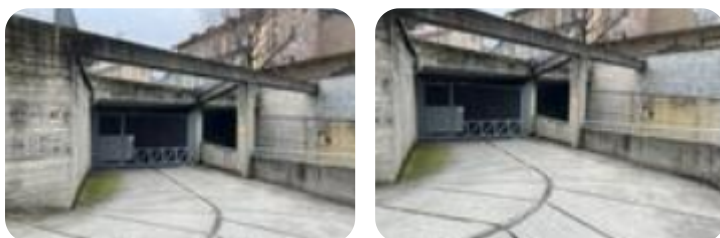

Rif.: 61015128

**€ 10.500**

**Box / posti auto in vendita**

**Pinerolo, Via cravero - Centro**

<b>Tipologia:</b>	box / posti auto
<b>Superficie:</b>	mq 13 ca.
<b>Sottotipologia:</b>	Box
<b>Spese Annue:</b>	€ 85
<b>Piano:</b>	-1

Questo immobile è esente da classe energetica

Proponiamo in vendita un box in zona centralissima al primo piano interrato, comodo per chi possiede una macchina a gas. L'accesso avviene tramite una rampa con cancello automatico. Per prenotare una visita contattateci al 0121393236 o al 3929013123.