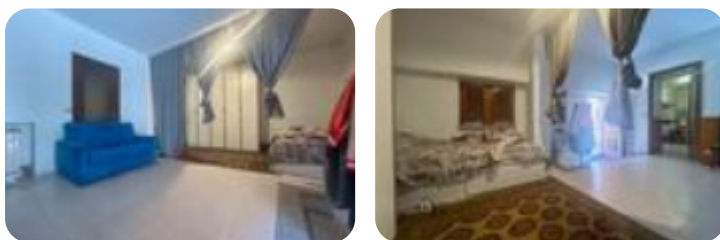

Rif.: 61237228

€ 400 / mese

Monocale in affitto

Chiusa Di San Michele, Via Roma

Tipologia:	appartamenti
Superficie:	mq 40 ca.
Locali:	1
Sottotipologia:	monocale
Spese Annuie:	€ 0
Bagni:	1

Classe energetica: **G**

Nel cuore di Chiusa di San Michele, l'immobile è ubicato al piano terra di una piccola palazzina di due piani. L'ingresso avviene direttamente nella zona giorno nella quale, tramite una tenda, viene creata anche una piccola zona notte. Adiacente ad essa prende spazio una cucina abitabile e un bagno finestrato dotato di riscaldamento è autonomo a metano e non ci sono spese condominiali. L'immobile sarà libero a partire dal 01/08/2026 e verrà locato arredato.