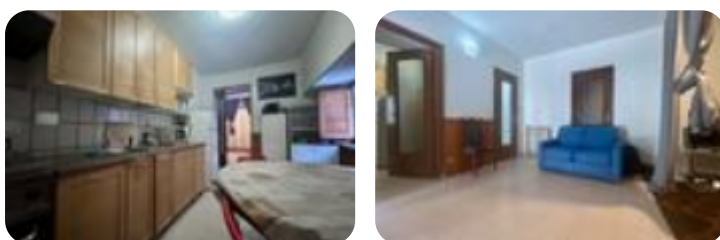

Rif.: 61237228

€ 400 / mese

Monocale in affitto

Chiusa Di San Michele, Via Roma

Tipologia:	appartamenti
Superficie:	mq 40 ca.
Locali:	1
Sottotipologia:	monocale
Spese Annuie:	€ 0
Bagni:	1

Classe energetica: **G**

Nel cuore di Chiusa di San Michele, l'immobile è ubicato al piano terra di una piccola palazzina di due piani. L'ingresso avviene direttamente nella zona giorno nella quale, tramite una tenda, viene creata anche una piccola zona notte. Adiacente ad essa prende spazio una cucina abitabile e un bagno finestrato dotato di riscaldamento è autonomo a metano e non ci sono spese condominiali. L'immobile sarà libero a partire dal 01/08/2026 e verrà locato arredato.