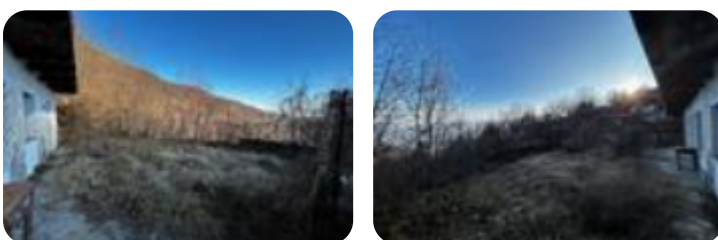

Rif.: 61014068

€ 32.000

Casa semindipendente in vendita
 Condove, Borgata bellafugera - Bellafugera

Tipologia:	rustici / cascine / case
Superficie:	mq 120 ca.
Locali:	6
Sottotipologia:	casa semindipendente
Spese Annue:	€ 0
Bagni:	3
Balconi:	2
Piano:	3

Questo immobile è esente da classe energetica

Bellafugera: l'immobile è libero su tre lati con l'ingresso che si trova al piano terra direttamente nella sala da pranzo con adiacente una cucina abitabile e un ampio soggiorno. Tramite una scala interna si accede primo piano dove troviamo due camere da letto matrimoniali separate da un piccolo disimpegno; entrambe le stanze hanno adiacente un bagno finestrato uno con vasca e uno con box doccia. A completare il piano un ampio balcone. Antistante alla casa vi è l'accesso tramite una scala esterna al terzo piano dove vi è un bilocale composto da: un soggiorno con l'affaccio sul balcone, un tinello e un bagno. La proprietà si conclude con il giardino privato. Il riscaldamento è autonomo a legna.