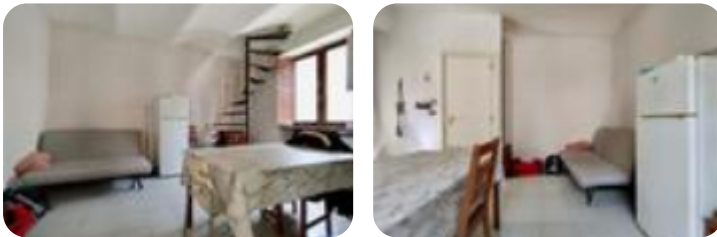

Rif.: 60784228

**€ 29.000**

**Casa semindipendente in vendita**  
 Chiusa Di San Michele, Piazza Bauchiero Bruno

<b>Tipologia:</b>	rustici / cascine / case
<b>Superficie:</b>	mq 40 ca.
<b>Locali:</b>	2
<b>Sottotipologia:</b>	casa semindipendente
<b>Spese Annuie:</b>	€ 0
<b>Bagni:</b>	1
<b>Balconi:</b>	1
<b>Posti auto:</b>	1
<b>Piano:</b>	1

Classe energetica: *N.C.*

Prestazione energetica: 527,3585 kW h/m<sup>2</sup> anno

OTTIMO PER INVESTIMENTO, rende un 8% netto annuale. Situato in una zona tranquilla del paese nonostante sia a due passi dai beni di prima necessità, il terratetto si sviluppa su due livelli abitativi ed è libero su tre lati. L'ingresso avviene nella zona giorno con cucina a vista ed adiacente ad essa è presente un bagno finestrato dotato di doccia. Il primo piano, raggiungibile tramite scala interna, è composto da una camera da letto generosa nelle dimensioni ed ospita l'accesso al balcone di privato. L'immobile è stato oggetto di ristrutturazione negli anni '90. Il riscaldamento è autonomo e non ci sono spese condominiali. A completare la proprietà è il posto auto