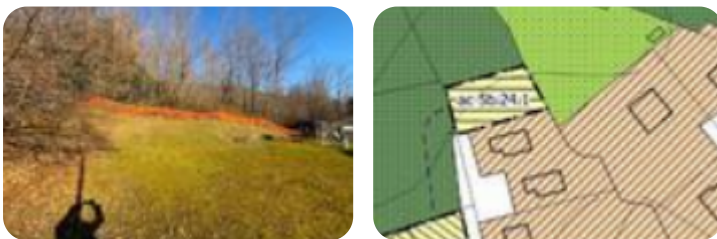

## Ter. residenziale in vendita

Giaveno, Via rodolfo di mont bel

<b>Tipologia:</b>	terreno
<b>Superficie:</b>	mq 70 ca.
<b>Sottotipologia:</b>	ter. residenziale
<b>Spese Annue:</b>	€ 0

Questo immobile è esente da classe energetica

GIAVENO: In zona soleggiata e residenziale, terreno edificabile di 538mq. Il terreno è situato alla fine della via Rodolfo di Montebel, zona residenziale e soleggiata a soli 5 minuti in auto dal centro del paese. Il terreno è completamente pianeggiante ed è caratterizzato da una superficie totale di 538mq con una superficie utile lorda (SUL) massima realizzabile di 86mq sul piano con possibilità di sfruttare gli spazi relativi al piano sottotetto. Informazioni e consulenza gratuita riguardo la costruzione con un geometra direttamente su appuntamento in agenzia.