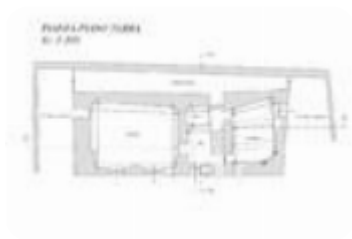

Rif.: 60894838

↓ € 79.000

€ 90.000 (-13%)

Rustico in vendita

Almese, Via crivella - Milanere

Tipologia:	rustici / cascine / case
Superficie:	mq 200 ca.
Locali:	6
Sottotipologia:	rustico
Spese Annuie:	€ 0
Bagni:	2
Terrazzi:	1
Balconi:	1
Posti auto:	5

Questo immobile è esente da classe energetica

Nella zona di Milanere, immersa nel verde ed a pochi minuti dai centri e dai servizi, proponiamo immobile di grossa metratura da ristrutturare attualmente composto al piano terra da due ampi locali, bagno e vano scala. Il piano primo invece è composto da quattro camere da letto, bagno e disimpegno. La struttura dà la possibilità di compiere una ristrutturazione classica o la demolizione per la realizzazione di due villette indipendenti di piccola metratura o la demolizione per la realizzazione di villa singola indipendente recuperando l'intera cubatura. Insieme alla struttura sono presenti varie tettoie adiacenti al fabbricato e circa 10.000 mq di terreno intorno. Ogni coppia ha un proprio titolare ed è autonoma.