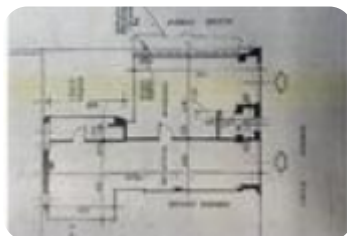

### Box / posti auto in affitto

Rivoli, Via Bruere - Cascine Vica

<b>Tipologia:</b>	box / posti auto
<b>Superficie:</b>	mq 70 ca.
<b>Sottotipologia:</b>	Box
<b>Spese Annue:</b>	€ 600
<b>Bagni:</b>	1
<b>Box:</b>	1

**Classe energetica:** Classe energetica non prevista

Via Bruere, in zona tranquilla, caratterizzata dalla forte presenza di soluzioni semi-indipendenti, ville e piccoli contesti; al confine con Alpignano e Collegno, comoda al raggiungimento dei principali servizi primari, quali: corso Francia, ingresso alla tangenziale e futura fermata della metropolitana in arrivo su Rivoli. In piccolo ed esclusivo contesto di soli tre piani in paramano esternamente rivisto, ampia autorimessa doppia in lunghezza sita al piano terra con passo carraio con cancello automatico, ottimamente tenuta al suo interno, piastrellata e collegata con tavernetta finestrata, servita di cucina a vista completa, bagno privato finestrato e locale lavanderia, il tutto per una metratura di circa 70 mq. La soluzione è libera sin da subito e si presta per diversi usi, quali: locale magazzino/deposito o studio professionale. Si valutano sia contratti transitori che contratti 4+4 in base alle esigenze, è anche possibile locarlo per quale mese come appoggio per eventuale trasloco. Sono richieste ottime referenze. Spese condominiali ordinarie contenute. Info in studio per visite guidate. No abitazione. CERCHI LAVORO? SIAMO ALLA RICERCA DI COLLABORATORI!!!! TI OFFRIAMO U [...]