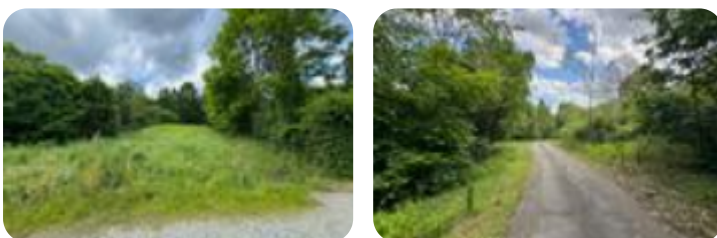

Rif.: 61209624

**€ 12.000**

**Ter. agricolo in vendita**

Givoletto, Via Rubiana

<b>Tipologia:</b>	terreno
<b>Superficie:</b>	mq 15.000 ca.
<b>Sottotipologia:</b>	ter. agricolo
<b>Spese Annue:</b>	€ 0

Questo immobile è esente da classe energetica

In zona soleggiata e comoda alla strada principale del paese, appezzamenti (non tutti adiacenti) di terreni agricoli/boschivi per un totale di 15000 mq (quindicimila metri quadri).