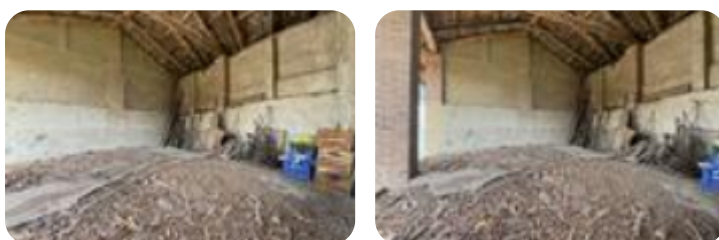

Rif.: 60925873

€ 12.900

Rustico in vendita

Val Della Torre, Via S. Gillio - Grange Di Brione

Tipologia:	rustici / cascine / case
Superficie:	mq 80 ca.
Locali:	2
Sottotipologia:	rustico
Spese Annuie:	€ 0
Posti auto:	1

Classe energetica: **G**

EP globale non rinnovabile: 0.00 kW h/m² anno

EP globale rinnovabile: 0.00 kW h/m² anno

EP invernale del fabbricato: 😞

EP estiva del fabbricato: 😞

Nella zona bassa del paese, in borgata soleggiata, proponiamo questo rustico su due livelli abitativi. La soluzione è accatastata come deposito al piano terreno e fienile al piano superiore, vi è la possibilità di cambiare la destinazione d'uso è realizzare una abitazione. Completa la proprietà il posto auto.