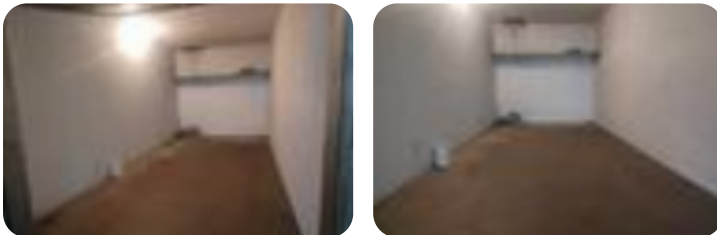

Rif.: 60836913

**€ 13.000**

**Box / posti auto in vendita**

**Alpignano, Via Lanzo - Campagnola**

|                        |                  |
|------------------------|------------------|
| <b>Tipologia:</b>      | box / posti auto |
| <b>Superficie:</b>     | mq 15 ca.        |
| <b>Locali:</b>         | 1                |
| <b>Sottotipologia:</b> | Box              |
| <b>Spese Annue:</b>    | € 50             |
| <b>Box:</b>            | 1                |

Questo immobile è esente da classe energetica

Con ampia e comoda area di manovra, il box è libero da subito. L'ingresso al garage avviene attraverso l'apertura basculante ed è posizionato al primo posto in direzione della rampa di accesso. Le autorimesse del piano interettato sono accessibili dal cancello meccanizzato elettricamente. Ubicato all'inizio di Via Lanzo è comodo per tutti i condomini del complesso residenziale denominato 'I Pini'.