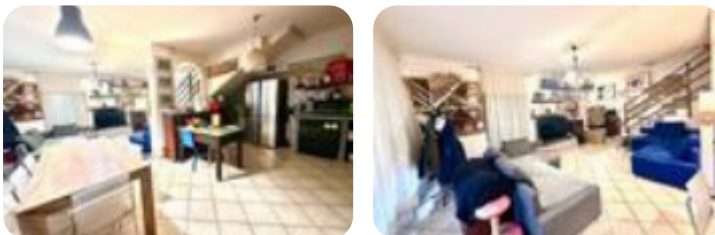

Rif.: 60966839

€ 139.000

Casa semindipendente in vendita
Cafasse, Via barello

Tipologia:	rustici / cascine / case
Superficie:	mq 140 ca.
Locali:	4
Sottotipologia:	casa semindipendente
Bagni:	2
Balconi:	1
Posti auto:	4

Classe energetica: E

EP globale non rinnovabile: 246.45 kW h/m² anno

EP globale rinnovabile: 1.02 kW h/m² anno

EP invernale del fabbricato: ☹️

EP estiva del fabbricato: ☺️

CAFASSE: CASA SEMINDIPENDENTE CON GIARDINO PRIVATO. L'abitazione è caratterizzata da spazi ben organizzati. Al piano terra, troviamo un ampio ambiente unico che include una cucina abitabile e un soggiorno, oltre a un bagno. Salendo tramite la scala interna, accediamo al primo piano, composto da due camere, un secondo bagno e un balcone. Infine, al piano seminterrato, si trova un locale deposito che completa l'abitazione. Il GIARDINO PRIVATO di circa 360mq offre uno spazio verde ideale per momenti di relax all'aria aperta, perfetto per organizzare pranzi e cene o semplicemente godersi un po' di tranquillità lontano dal trambusto quotidiano; in più si ha la comodità di avere dei POSTI AUTO all'interno del cortile. Situata in una zona residenziale tranquilla con ottimi collegamenti stradali, facilitando così gli spostamenti per chi lavora in città. Un'opportunità imperdibile per chi desidera vivere in un contesto sereno. Riscaldamento autonomo a metano ma con la possibilità di sfruttare anche la stufa a pellet.