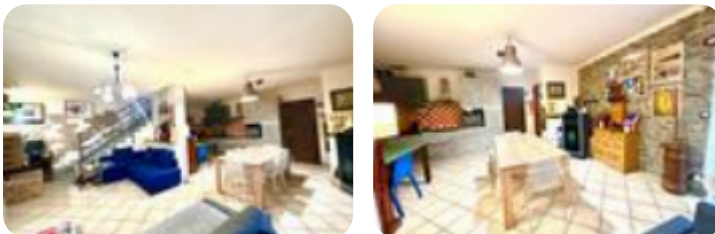

Rif.: 60966839

€ 139.000

Casa semindipendente in vendita
Cafasse, Via barello

Tipologia:	rustici / cascine / case
Superficie:	mq 140 ca.
Locali:	4
Sottotipologia:	casa semindipendente
Bagni:	2
Balconi:	1
Posti auto:	4

Classe energetica: E

EP globale non rinnovabile: 246.45 kW h/m² anno

EP globale rinnovabile: 1.02 kW h/m² anno

EP invernale del fabbricato: ☹️

EP estiva del fabbricato: ☺️

CAFASSE: CASA SEMINDIPENDENTE CON GIARDINO PRIVATO. L'abitazione è caratterizzata da spazi ben organizzati. Al piano terra, troviamo un ampio ambiente unico che include una cucina abitabile e un soggiorno, oltre a un bagno. Salendo tramite la scala interna, accediamo al primo piano, composto da due camere, un secondo bagno e un balcone. Infine, al piano seminterrato, si trova un locale deposito che completa l'abitazione. Il GIARDINO PRIVATO di circa 360mq offre uno spazio verde ideale per momenti di relax all'aria aperta, perfetto per organizzare pranzi e cene o semplicemente godersi un po' di tranquillità lontano dal trambusto quotidiano; in più si ha la comodità di avere dei POSTI AUTO all'interno del cortile. Situata in una zona residenziale tranquilla con ottimi collegamenti stradali, facilitando così gli spostamenti per chi lavora in città. Un'opportunità imperdibile per chi desidera vivere in un contesto sereno. Riscaldamento autonomo a metano ma con la possibilità di sfruttare anche la stufa a pellet.