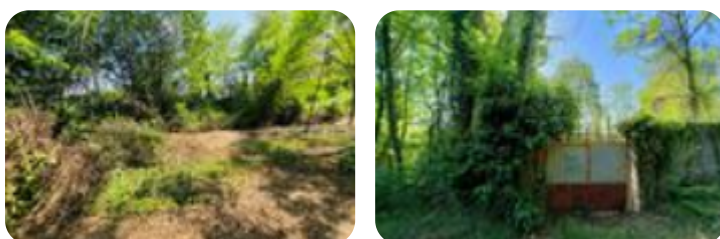

Rif.: 60598253

↓ € 8.000

€ 10.000 (-20%)

Ter. residenziale in vendita

Vallo Torinese, Via gattinara

Tipologia:	terreno
Superficie:	mq 2.195 ca.
Locali:	1
Sottotipologia:	ter. residenziale
Posti auto:	5

Questo immobile è esente da classe energetica

VALLO : terreno agricolo di circa 2200mq parzialmente recintato e dotato di basso fabbricato pavimentato. La soluzione si trova all'interno di una zona boschiva ma raggiungibile comodamente in auto tramite strada asfaltata. Rimane adatto per passare le domeniche in totale relax ed all'aria aperta o per fare l'orto. Non vi è collegamento ad acqua e luce. VI PROPONIAMO UNA VALUTAZIONE GRATUITA DEL VOSTRO IMMOBILE , CONTATTATECI SENZA ALCUN IMPEGNO ALLO 0119235073 o 3489365404. L'AGENZIA AFFILIATA TECNOCASA DI ROBASSOMERO METTERA' A VOSTRA DISPOSIZIONE L'ESPERIENZA MATURATA IN PIU' DI 20 ANNI DI ATTIVITA' (PRESENTI DAL 01/02/2002) NELLE ZONE DI ROBASSOMERO - FIANO - CAFASSE - MONASTEROLO - VALLO TORINESE - VARISELLA E VILLANOVA CANAVESE.